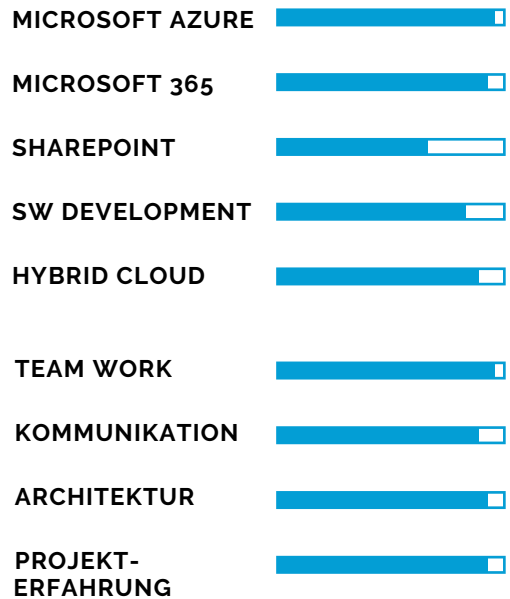

SKILLS

detaillierte Skills unter www.sebastianhoppe.com

LINKS

- LINKEDIN
  www.linkedin.com/in/derhoppe/
- HOMEPAGE (PROJEKTLISTE)
  www.sebastianhoppe.com/projects

REFERENZEN

MARKUS KOTTWITZ | BEREICHSLEITER MSG SERVICES AG

- +49 173 7516255
- markus.kottwitz@msg-services.de

MIKE QUIDENUS | BUSINESS MANAGER SOLENAL GMBH

- +49 151 56043111
- mike.quidenus@solenal.com